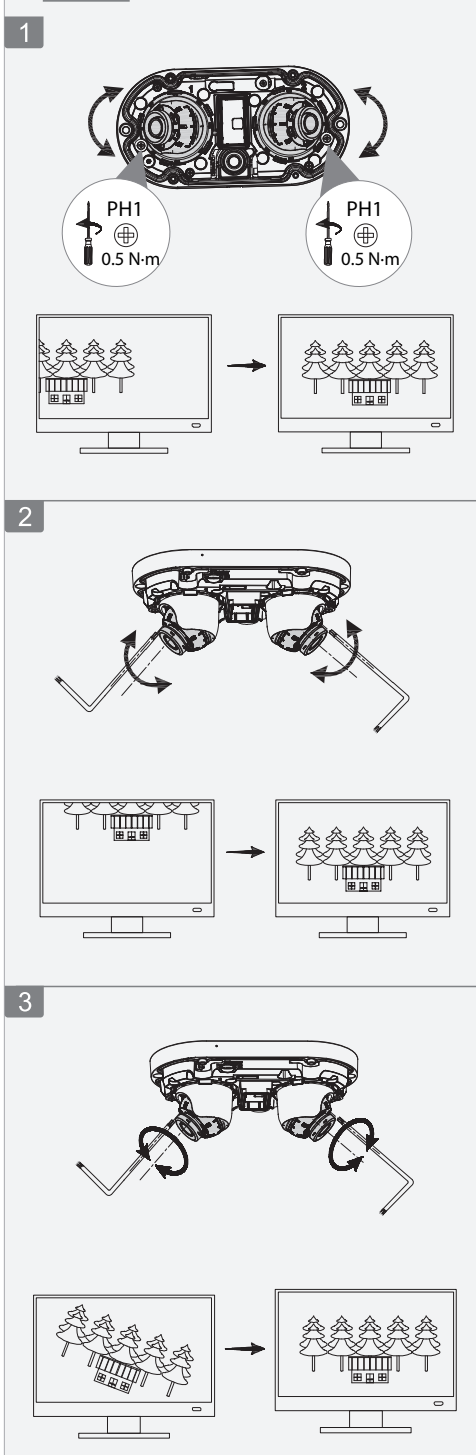

1.2.51.32.23457-000

Dual-Directional Dome Network Camera

Installation Guide

V1.0.1

-  x 1
-  x 1
-  x 2
-  x 1
-  x 1
-  x 1
-  x 1
- (Optional)

1 Optional   

1 

2 

2   

1 

2 

3 

1 

2 

3 

A Optional

B

3

4

4