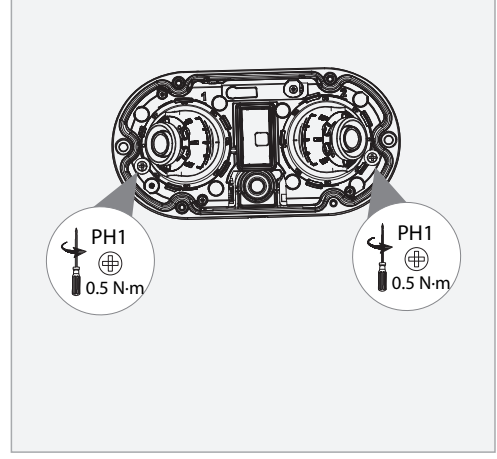

1.2.51.32.23457-000

Dual-Directional Dome Network Camera

Installation Guide

V1.0.1

-  x 1
-  x 1
-  x 2
-  x 1
-  x 1
-  x 1
-  x 1
- (Optional)

1 Optional   

1 

2 

2   

1 

2 

3 

1 

2 

3 

A Optional

B

3

4

4